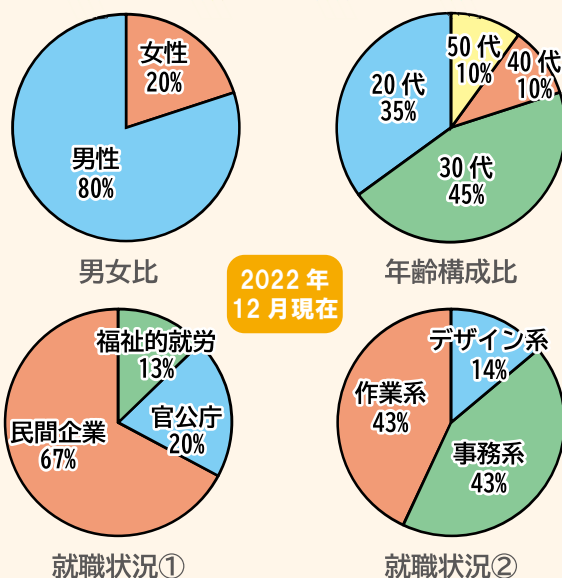

ブライтさいたまのご利用状況

利用者様が描かれたイラストや写真、作品をPhotoshopやIllustratorで加工しています。