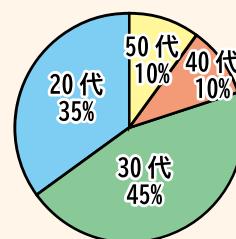

ブライトさいたまのご利用状況

2022年
11月現在

利用者が描かれたイラストや写真、作品をPhotoshopやIllustratorで加工しています。