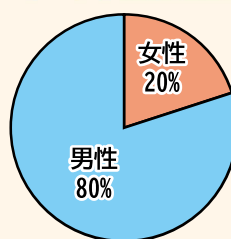

ブライトさいたまのご利用状況

2022年
11月現在

利用者が描かれたイラストや写真、作品をPhotoshopやIllustratorで加工しています。