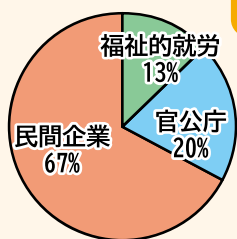

ブライトさいたまのご利用状況

2022年
11月現在

利用者が描かれたイラストや写真、作品をPhotoshopやIllustratorで加工しています。