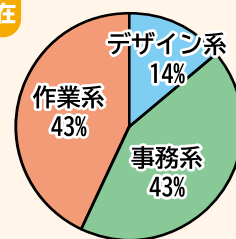

ブライトさいたまのご利用状況

2022年
11月現在

利用者が描かれたイラストや写真、作品をPhotoshopやIllustratorで加工しています。