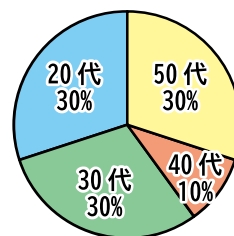

N・Nさん作
「ストライクガンダム」

H・Tさん作
「スケルトン」

ブライトさいたま週間プログラム

	月	火	水	木	金
10:00~10:30	日報記入、デイリーチェックなど				
10:30~10:50	個別トレーニング				
11:00~11:50	ライフトレーニング・セルフマネジメント講座	ビジネスマナー講座	コミュニケーション講座	ものづくり講座 企業研究講座(隔週)	就職対策講座
11:50~12:55	昼休み				
12:55~13:00	ストレッチ				
13:00~13:50	パソコン講座 Office	パソコン講座 Illustrator 基礎コース 実践コース	作業訓練	パソコン講座 Office	パソコン講座 Photoshop 基礎コース 実践コース
14:00~14:50					
14:50~15:00	日報記入・清掃・帰宅				

※講座への参加は必須ではありません。

ブライトさいたまのご利用状況

男女比

年齢構成比

就職状況①

2022年
10月現在

就職状況②