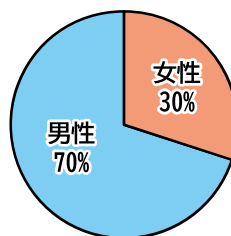

N・Nさん作
「ストライクガンダム」

H・Tさん作
「スケルトン」

ブライトさいたま週間プログラム

	月	火	水	木	金
10:00~10:30	日報記入、デイリーチェックなど				
10:30~10:50	個別トレーニング				
11:00~11:50	ライフトレーニング・セルフマネジメント講座	ビジネスマナー講座	コミュニケーション講座	ものづくり講座 企業研究講座(隔週)	就職対策講座
11:50~12:55	昼休み				
12:55~13:00	ストレッチ				
13:00~13:50	パソコン講座 Office	パソコン講座 Illustrator 基礎コース 実践コース	作業訓練	パソコン講座 Office	パソコン講座 Photoshop 基礎コース 実践コース
14:00~14:50					
14:50~15:00	日報記入・清掃・帰宅				

※講座への参加は必須ではありません。

ブライトさいたまのご利用状況

男女比

年齢構成比

就職状況①

2022年
10月現在

就職状況②